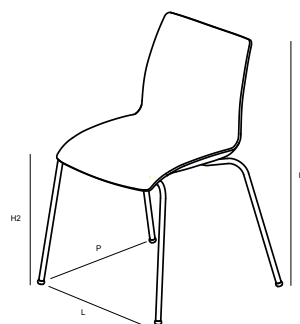

# Ola

**Sedia impilabile in polipropilene copolimero, tubo cromato Ø16 mm**  
**Stackable chair in polypropylene copolymer, chrome-plated tube Ø16 mm**

## TELAIO FRAME

C

Struttura impilabile in acciaio cromato ad altissima resistenza, realizzata con tubo Ø16 mm.  
*Stackable frame made of high resistance round metal tube Ø16 mm. Available chrome-plated.*

## IMBALLO PACKAGE

Pacco composto da 4 sedie. Dimensioni scatola: 61x57x100 cm  
*Package of 4 stacked chairs in a carton box. Box dimensions: 61x57x100 cm*

## DIMENSIONI DIMENSIONS

H1: 795 mm  
H2: 465 mm  
L: 557 mm  
P: 512 mm