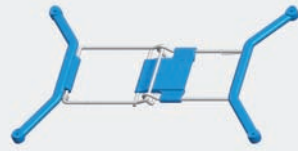

# Ola

**Sedia impilabile in polipropilene copolimero, tubo cromato Ø16 mm**  
**Stackable chair in polypropylene copolymer, chrome-plated tube Ø16 mm**

## SCocca SHELL

PPN

Composizione: stampato in materiale termoplastico (polipropilene copolimero caricato CA) di prima scelta, additivato con cariche antistatiche e colorato in massa con pigmenti ad alta solidità alla luce (7 e/o 8).  
Autoestinguenza: non disponibile.  
Finitura superficiale: goffatura antiscivolo.  
Rivestimento in cuoio o tessuto su richiesta.  
Fissaggio: mediante 8 anelli in acciaio inossidabile.  
*Composition: injection moulded with first choice plastic material (polypropylene copolymer filled with CA), with anti-static additives, painted in the mass with pigments high resistant to sunlight (7-8).*  
*Fire retardant: not available.*  
*Surface finishing: anti-slip grained.*  
*Upholstery: not available.*  
*Leather cover or fabric upholstery on demand.*  
*Fixing: through 8 retaining stainless steel rings.*

## TELAIO FRAME

C

Struttura impilabile in acciaio cromato ad altissima resistenza, realizzata con tubo Ø16 mm.  
*Stackable frame made of high resistance round metal tube Ø16 mm. Available chrome-plated.*

## DIMENSIONI DIMENSIONS

H1: 795 mm  
H2: 465 mm  
L: 557 mm  
P: 512 mm